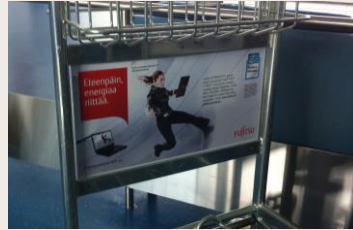

Koko: Riippuen lentoasemasta

Näkyvä ala välikoossa: 1:10

Resoluutio välikoossa: 1000 dpi

Tiedostomuoto: CMYK PDF 1.4, tekstit konvertoituina,

ei merkkejä tai leikkuuvaroja

Väriprofiili: Euroscale Coated v.2 tai uudempi