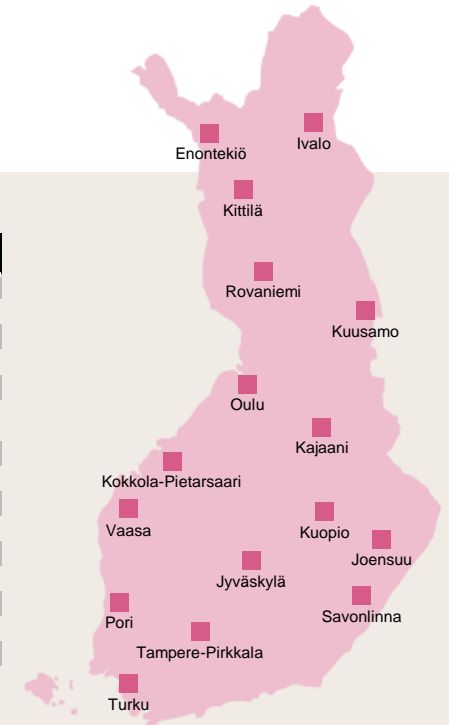

Mediaohjeistus

Lentoasemamedia

16 Lentoasemaa
– 4,2 miljoonaa matkustajaa

Lentoasemamedia

1M Airport -lentoasemien kautta kulkee vuosittain lähes 4 miljoona matkustajaa

Vaasa, Tampere, Turku, Oulu, Kuopio, Jyväskylä, Joensuu, Kajaani, Kittilä, Ivalo, Kuusamo, Rovaniemi, Kokkola-Pietarsaari, Kemi-Tornio, Pori, Savonlinna

LENTOKENTTÄ SAATAVUUS	ADSHEL	JÄTTIPINTA ULKONA	JÄTTIPINTA SISÄLLÄ	VALOBOXI	MATKATAVA-HIHNA	ERIKOISPAIKAT	PROMOOTIOT	DIGITAL	WIFI	MATKATAVARA-KÄRRYT	TURVALAATIKOT	VIIHTYVYYS-ALUEET
ROVANIEMI	X	X	X	X	X	X	X	X	X	X		X
KEMI-TORNIO	X		X	X	X	X	X		X	X	X	X
IVALO	X	X	X		X	X	X	X	X	X	X	X
KITTILÄ	X	X	X	X	X	X	X	X	X	X		X
OULU	X	X	X	X	X	X	X	X	X	X		X
KOKKOLA-PIETARSAARI	X		X	X	X	X	X		X	X	X	X
KAJAANI	X	X	X	X	X	X	X		X	X	X	X
KUUSAMO	X	X	X	X	X	X	X		X	X		X
KUOPIO	X	X	X	X	X	X	X	X	X	X	X	X
JOENSUU	X	X	X	X	X	X	X		X	X	X	X
JYVÄSKYLÄ	X	X	X	X	X	X	X		X	X	X	X
SAVONLINNA			X		X	X	X		X	X	X	X
TURKU	X	X	X	X	X	X	X	X	X	X		X
TAMPERE	X	X	X	X	X	X	X	X	X	X	X	X
PORI	X		X	X	X	X	X		X	X	X	X
VAASA	X	X	X	X	X	X	X	X	X	X	X	X