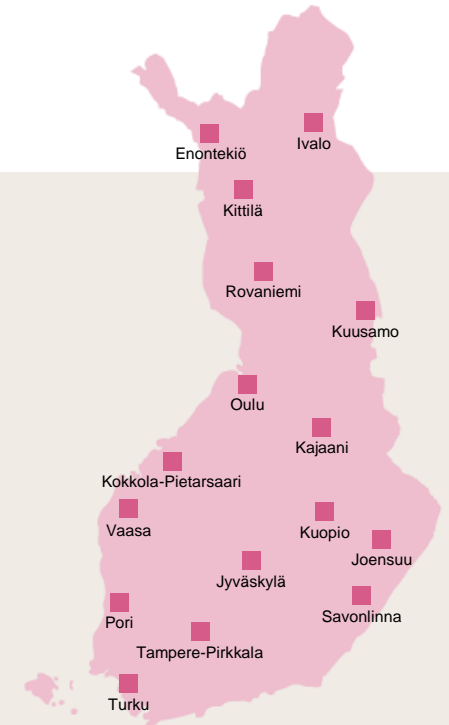

Mediaohjeistus

Lentoasemamedia

16 lentoasemaa
– 4,2 miljoonaa matkustajaa

Lentoasemamedia

1M Airport -lentoasemien kautta kulkee vuosittain lähes 4 miljoona matkustajaa

Vaasa, Tampere, Turku, Oulu, Kuopio, Jyväskylä, Joensuu, Kajaani, Kittilä, Ivalo, Kuusamo, Rovaniemi, Kokkola-Pietarsaari, Kemi-Tornio, Pori, Savonlinna

LENTOKENTTÄ SAATAVUUS	ADSHEL	JÄTTIPINTA ULKONA	JÄTTIPINTA SISÄLLÄ	VALOBOXI	MATKATAVA- HINNAT	ERIKOISPAKAT	PROMOOTIOT	DIGITAL	WiFi	MATKATAVA- KÄRRYT	VIHITYYYS- ALUEET
ROVANIEMI	x	x	x	x	x	x	x	x	x	x	x
KEMI-TORNIO	x		x	x	x	x	x		x	x	x
IVALO	x	x	x		x	x	x	x	x	x	x
KITTLÄ	x	x	x	x	x	x	x	x	x	x	x
OULU	x	x	x	x	x	x	x	x	x	x	x
KOKKOLA- PIETARSAARI	x		x	x	x	x	x		x	x	x
KAJAANI	x	x	x	x	x	x	x		x	x	x
KUUSAMO	x	x	x	x	x	x	x		x	x	x
KUOPIO	x	x	x	x	x	x	x	x	x	x	x
JOENSUU	x	x	x	x	x	x	x		x	x	x
JYVÄSKYLÄ	x	x	x	x	x	x	x		x	x	x
SAVONLINNA			x		x	x	x		x	x	x
TURKU	x	x	x	x	x	x	x	x	x	x	x
TAMPERE	x	x	x	x	x	x	x	x	x	x	x
PORI	x		x	x	x	x	x		x	x	x
VAASA	x	x	x	x	x	x	x	x	x	x	x