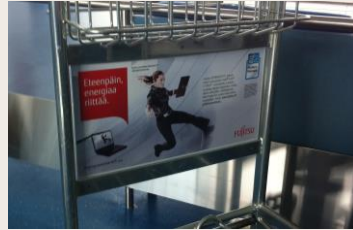

Koko ja paikat vaihtelevat kentittäin

Mahdollisuus promootioihin landside-puolella

Kysy tarjous erikseen

Matkatavarakärryt

Koko: Riippuen lentoasemasta

Näkyvä ala välikoossa: 1:10

Resoluutio välikoossa: 100 dpi