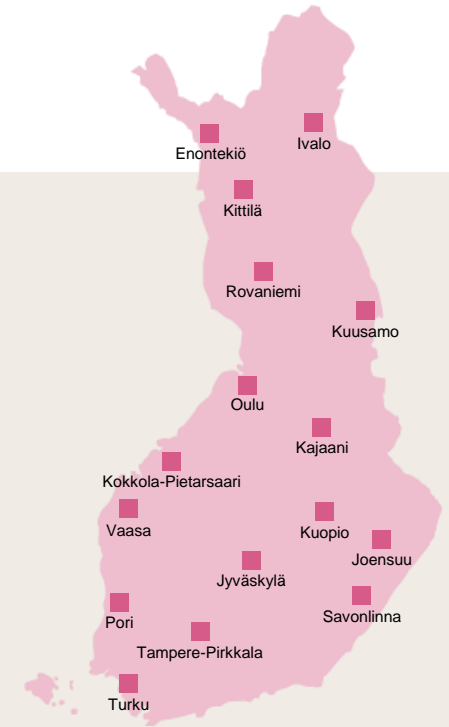

Mediaohjeistus

Lentoasemamedia

16 lentoasemaa
– 4,2 miljoonaa matkustajaa

Lentoasemamedia

1M Airport -lentoasemien kautta kulkee vuosittain lähes 4 miljoona matkustajaa

Vaasa, Tampere, Turku, Oulu, Kuopio, Jyväskylä, Joensuu, Kajaani, Kittilä, Ivalo, Kuusamo, Rovaniemi, Kokkola-Pietarsaari, Kemi-Tornio, Pori, Savonlinna

LENTOKENTTÄ SAATAVUUS	ADSHEL	JÄTTIPINTA ULKONA	JÄTTIPINTA SISÄLLÄ	VALOBOXI	MATKATAVA-HHNA	ERKOISPAKAT	PROMOOTIOT	DIGITAL	WIFI	MATKATAVARA-KÄRRYT	TURVALAATIKOT	VIHTYVYYS-ALLUEET
ROVANIEMI	x	x	x	x	x	x	x	x	x	x		x
KEMI-TORNIO	x		x	x	x	x	x		x	x	x	x
IVALO	x	x	x		x	x	x	x	x	x	x	x
KITTLÄ	x	x	x	x	x	x	x	x	x	x		x
OULU	x	x	x	x	x	x	x	x	x	x		x
KOKKOLA-PIETARSAARI	x		x	x	x	x	x		x	x	x	x
KAJAANI	x	x	x	x	x	x	x		x	x	x	x
KUUSAMO	x	x	x	x	x	x	x	x	x	x		x
KUOPIO	x	x	x	x	x	x	x	x	x	x	x	x
JOENSUU	x	x	x	x	x	x	x		x	x	x	x
JYVÄSKYLÄ	x	x	x	x	x	x	x		x	x	x	x
SAVONLINNA			x		x	x	x		x	x	x	x
TURKU	x	x	x	x	x	x	x	x	x	x		x
TAMPERE	x	x	x	x	x	x	x	x	x	x	x	x
PORI	x		x	x	x	x	x		x	x	x	x
VAASA	x	x	x	x	x	x	x	x	x	x	x	x