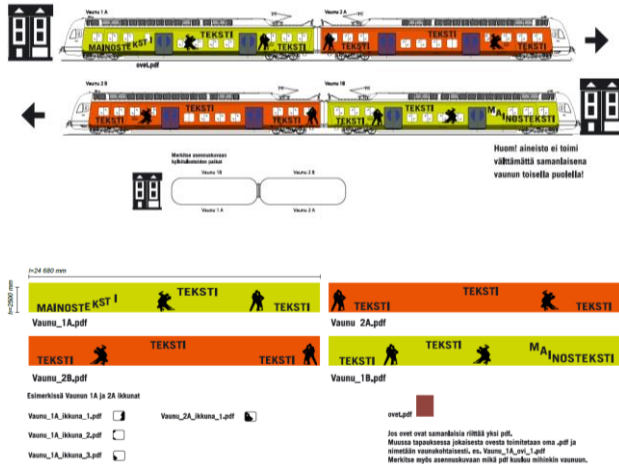

Kokoteipattu juna

Junateippauksen suunnitteluohje

Teippauksen suunnittelijalle toimitetaan mittatarkka suunnittelupohja. Ikkunapinnasta saa teipata noin 30 %, kuitenkin niin ettei ns. Katselukorkeus sisältä häiriinny. Ovet saa teipata, mutta niiden pitää erottua selkeästi pohjasta. Ne voi tehdä erivärisinä tai kehystää raameilla. Raameja ei piirretä tulostusaineistoon. Ilmoita meille raameihin haluamasi pms sävy. Oviin ei kannata sijoittaa tekstiä. Muista vedostaa molemmat kyljet.

Kylkien aineisto toimitetaan yhtenäisenä tiedostona. Jos ovet ovat eri grafiikkalla kuin kyljet, toimitetaan silti kylkien aineisto yhtenäisellä taustalla myös ovien kohdalta. Ovien eriävät grafiikat toimitetaan erillisinä tiedostoina. Mahdolliset IKKUNAPINTOJEN päälle tulevat teippaukset toimitetaan erillisinä tiedostoina.