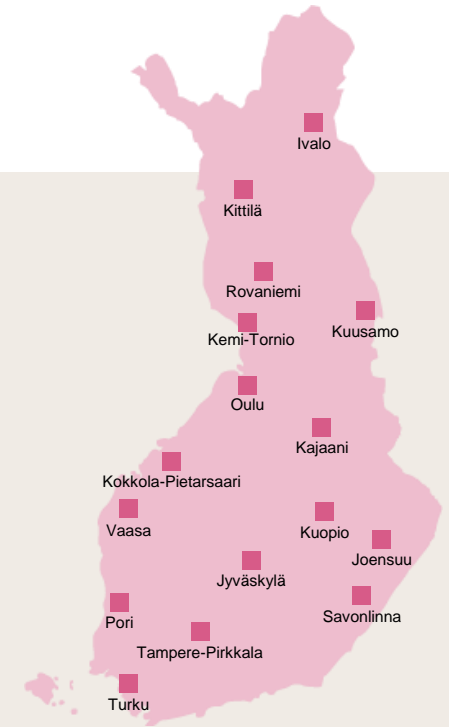

Lentoasemamedia

1M Airport -lentoasemien kautta kulkee vuosittain lähes 4 miljoona matkustajaa

Vaasa, Tampere, Turku, Oulu, Kuopio, Jyväskylä, Joensuu, Kajaani, Kittilä, Ivalo, Kuusamo, Rovaniemi, Kokkola-Pietarsaari, Kemi-Tornio, Pori, Savonlinna

LENTOKENTTÄ SAATAVUUS	ADSHEL	JÄTTIPINTA LUKONA	JÄTTIPINTA SISÄLLÄ	VALOBOXI	MATKATAVA- HINNÄ	ERIKOISPAKAT	PROMOOTIOT	DIGITAL	WIFI	MATKATAVARA- KÄRRYT	TURVALAATIKOT	VIHTYVYYS- ALUEET
ROVANIEMI	x	x	x	x	x	x	x	x	x	x		x
KEMI-TORNIO	x		x	x	x	x	x		x	x	x	x
IVALO	x	x	x		x	x	x	x	x	x	x	x
KITTLÄ	x	x	x	x	x	x	x	x	x	x		x
OULU	x	x	x	x	x	x	x	x	x	x		x
KOKKOLA-PIETARSAARI	x		x	x	x	x	x		x	x	x	x
KAJAANI	x	x	x	x	x	x	x		x	x	x	x
KUUSAMO	x	x	x	x	x	x	x	x	x	x		x
KUOPIO	x	x	x	x	x	x	x	x	x	x	x	x
JOENSUU	x	x	x	x	x	x	x		x	x	x	x
JYVÄSKYLÄ	x	x	x	x	x	x	x		x	x	x	x
SAVONLINNA			x		x	x	x		x	x	x	x
TURKU	x	x	x	x	x	x	x	x	x	x		x
TAMPERE	x	x	x	x	x	x	x	x	x	x	x	x
PORI	x		x	x	x	x	x		x	x	x	x
VAASA	x	x	x	x	x	x	x	x	x	x	x	x