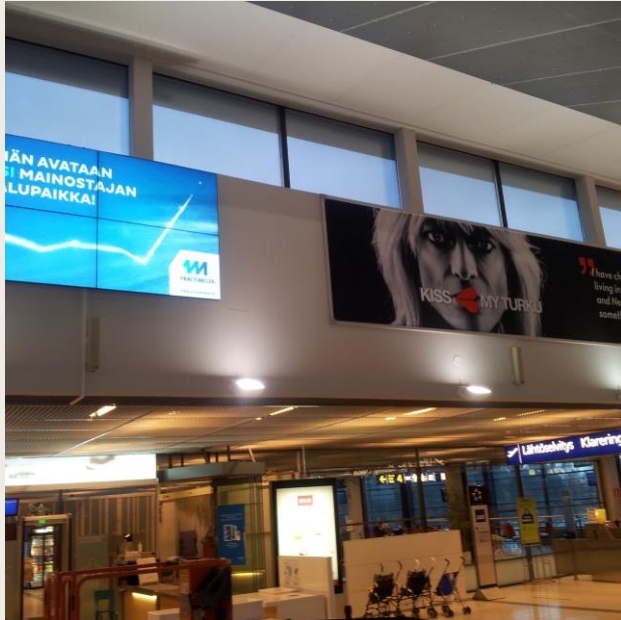

## WiFi mediahinnat

**Airport WiFi**  
WiFi-banneri

**Mediahinta 1 kk**  
4 800 €

**Tuotanto**  
1 100 €

**Asennus**  
890 €

# Airport digital

- Kampanja-aika alk. 2 viikkoa
- Myynnissä 10 sekunnin spotteina

**Airport digital -sarjaan kuuluu seuraavat lentoasemat: Ivalo, Kittilä, Kuopio, Kuusamo, Oulu, Rovaniemi, Tampere-Pirkkala, Turku ja Vaasa.**