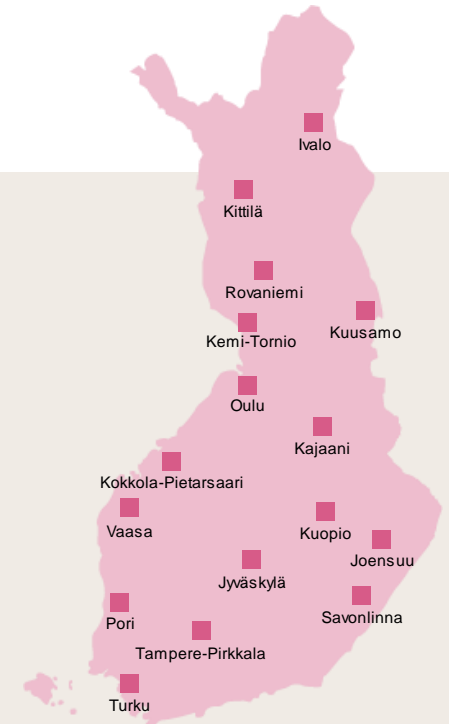

Lentoasemamedia

1M Airport -lentoasemien kautta kulkee vuosittain lähes 4 miljoona matkustajaa

Ivalo, Joensuu, Jyväskylä, Kajaani, Kemi-Tornio, Kittilä, Kokkola-Pietarsaari, Kuopio, Kuusamo, Oulu, Pori, Rovaniemi, Savonlinna, Tampere, Turku, Vaasa.

LENTOKENTTÄ SAATAVUUS	ADSHIEL	JÄTTIPINTA LUKONA	JÄTTIPINTA SISÄLLÄ	VALOBOXI	MATKATAVA- HINA	ERIKOISPAIKAT	PROMOOTIOT	DIGITAL	WIFI	MATKATAVA- KÄRRYT	TURVALAATIKOT	VIHTYVYYS- ALUEET
ROVANIEMI	x	x	x	x	x	x	x	x	x	x		x
KEMI-TORNIO	x		x	x	x	x	x		x	x	x	x
IVALO	x	x	x		x	x	x	x	x	x	x	x
KITTIÄ	x	x	x	x	x	x	x	x	x	x		x
OULU	x	x	x	x	x	x	x	x	x	x		x
KOKKOLA-PIETARSAARI	x		x	x	x	x	x		x	x	x	x
KAJAANI	x	x	x	x	x	x	x		x	x	x	x
KUUSAMO	x	x	x	x	x	x	x	x	x	x		x
KUOPIO	x	x	x	x	x	x	x	x	x	x	x	x
JOENSUU	x	x	x	x	x	x	x		x	x	x	x
JYVÄSKYLÄ	x	x	x	x	x	x	x	x	x	x	x	x
SAVONLINNA			x		x	x	x		x	x	x	x
TURKU	x	x	x	x	x	x	x	x	x	x		x
TAMPERE	x	x	x	x	x	x	x	x	x	x	x	x
PORI	x		x	x	x	x	x		x	x	x	x
VAASA	x	x	x	x	x	x	x	x	x	x	x	x