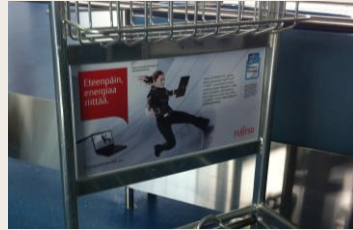

Koko ja paikat vaihtelevat kentittäin

Mahdollisuus promootioihin landside-puolella

Kysy tarjous erikseen

Matkatavarakärryt

Koko: Riippuen lentoasemasta

Näkyvä ala välikoossa: 1:10

Resoluutio välikoossa: 100 dpi