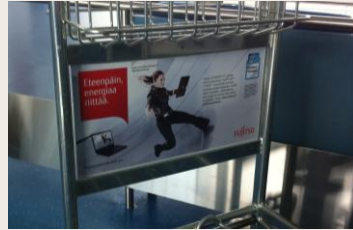

Koko ja paikat vaihtelevat kentittäin

Mahdollisuus promootioihin landside-puolella

Kysy tarjous erikseen

Matkatavarakärryt

Koko: Riippuen lentoasemasta

Näkyvä ala välikoossa: 1:10

Resoluutio välikoossa: 100 dpi