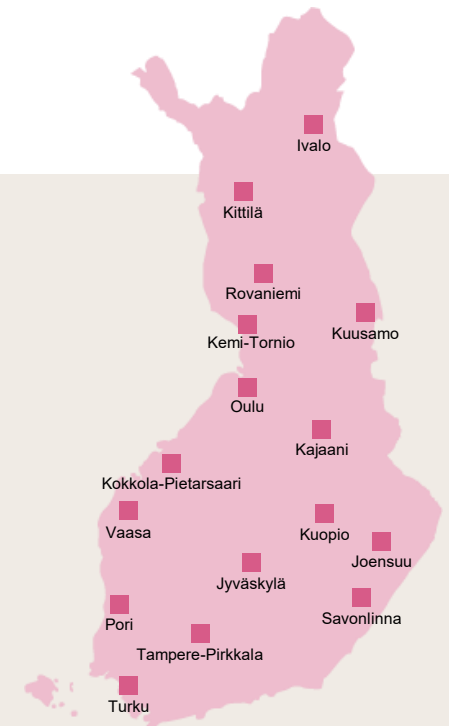

Mediaohjeistus

Lentoasemamedia

16 lentoasemaa
– 4,2 miljoonaa matkustajaa

Lentoasemamedia

1M Airport -lentoasemien kautta kulkee vuosittain lähes 4 miljoona matkustajaa

Vaasa, Tampere, Turku, Oulu, Kuopio, Jyväskylä, Joensuu, Kajaani, Kittilä, Ivalo, Kuusamo, Rovaniemi, Kokkola-Pietarsaari, Kemi-Tornio, Pori, Savonlinna

LENTOKENTTÄ SAATAVUUS	ADSHEL	JÄTTIPINTA LUKKONA	JÄTTIPINTA SISÄLLÄ	VALOBOXI	MATKATAVA- HINNÄ	ERKOISPAIKAT	PROMOOTIOT	DIGITAL	WIFI	MATKATAVARA- KÄRRYT	TURVALAATIKOT	VIHTYVYYS- ALUEET
ROVANIEMI	x	x	x	x	x	x	x	x	x	x	x	x
KEMI-TORNIO	x		x	x	x	x	x		x	x	x	x
IVALO	x	x	x		x	x	x	x	x	x	x	x
KITILÄ	x	x	x	x	x	x	x	x	x	x	x	x
OULU	x	x	x	x	x	x	x	x	x	x		x
KOKKOLA-PIETARSAARI	x		x	x	x	x	x		x	x	x	x
KAJAANI	x	x	x	x	x	x	x		x	x	x	x
KUUSAMO	x	x	x	x	x	x	x	x	x	x		x
KUOPIO	x	x	x	x	x	x	x	x	x	x	x	x
JOENSUU	x	x	x	x	x	x	x		x	x	x	x
JYVÄSKYLÄ	x	x	x	x	x	x	x		x	x	x	x
SAVONLINNA			x		x	x	x		x	x	x	x
TURKU	x	x	x	x	x	x	x	x	x	x		x
TAMPERE	x	x	x	x	x	x	x	x	x	x	x	x
PORI	x		x	x	x	x	x		x	x	x	x
VAAVA	x	x	x	x	x	x	x	x	x	x	x	x